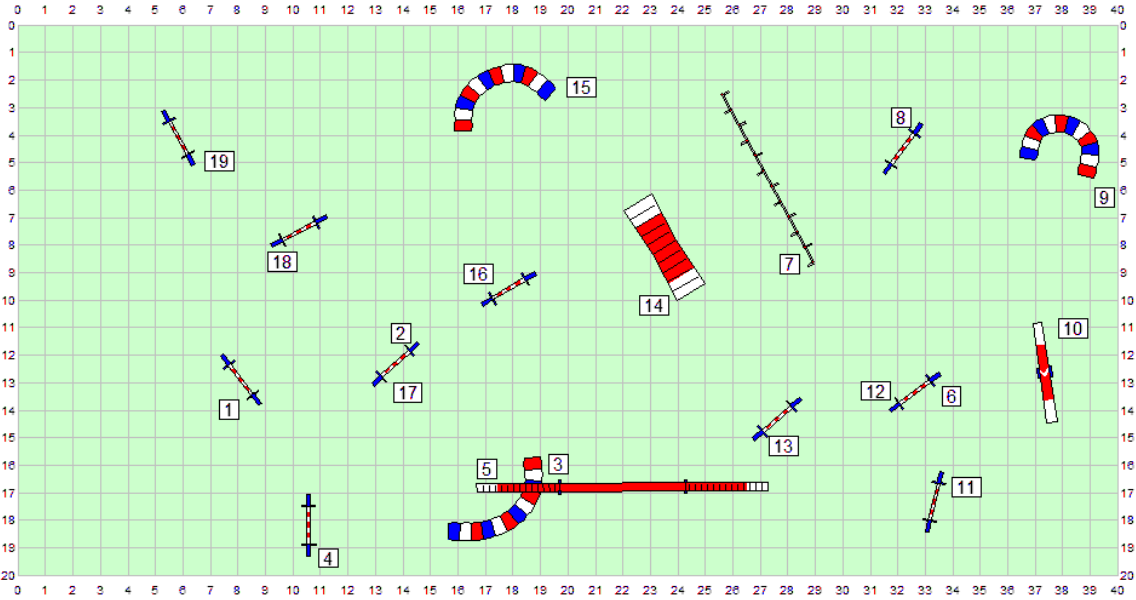

**Luxwintercup 18-11-2017 Parcours Corinne BORMANN**

**Open - Large 1/2/3**

**Agility - Large 1**

## Agility - Large 2

Agility Blues

# Luxwintercup 19-11-2017 Parcours Corinne BORMANN