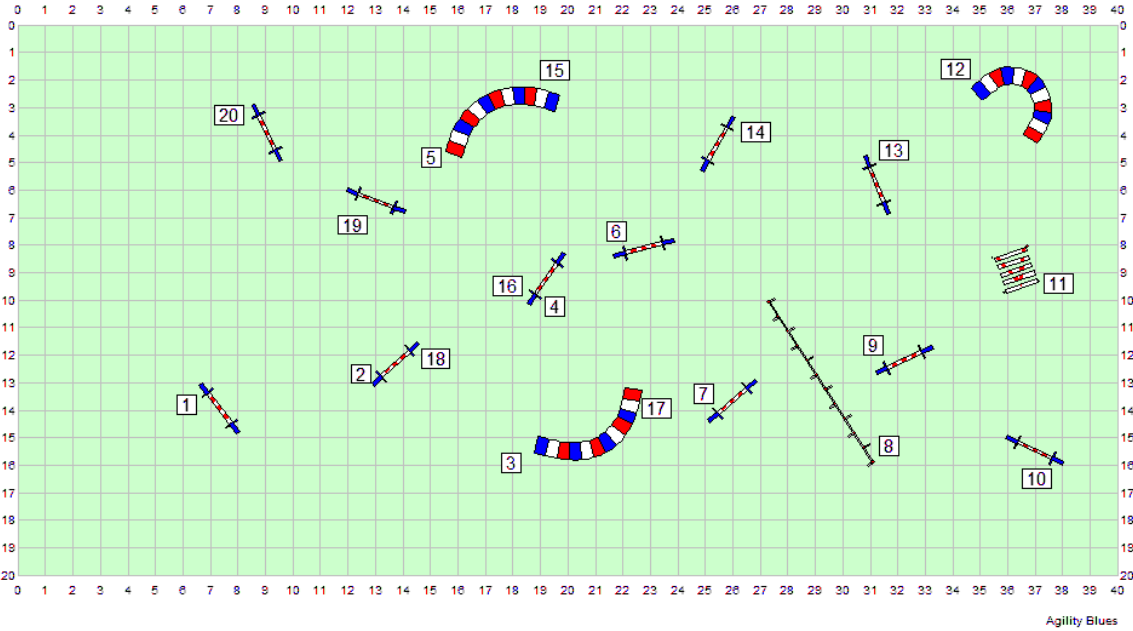

**Luxwintercup 18-11-2017 Parcours Corinne BORMANN**

**Open - Large 1/2/3**

**Agility - Large 1**

## Agility - Large 2

Agility Blues

# Luxwintercup 19-11-2017 Parcours Corinne BORMANN