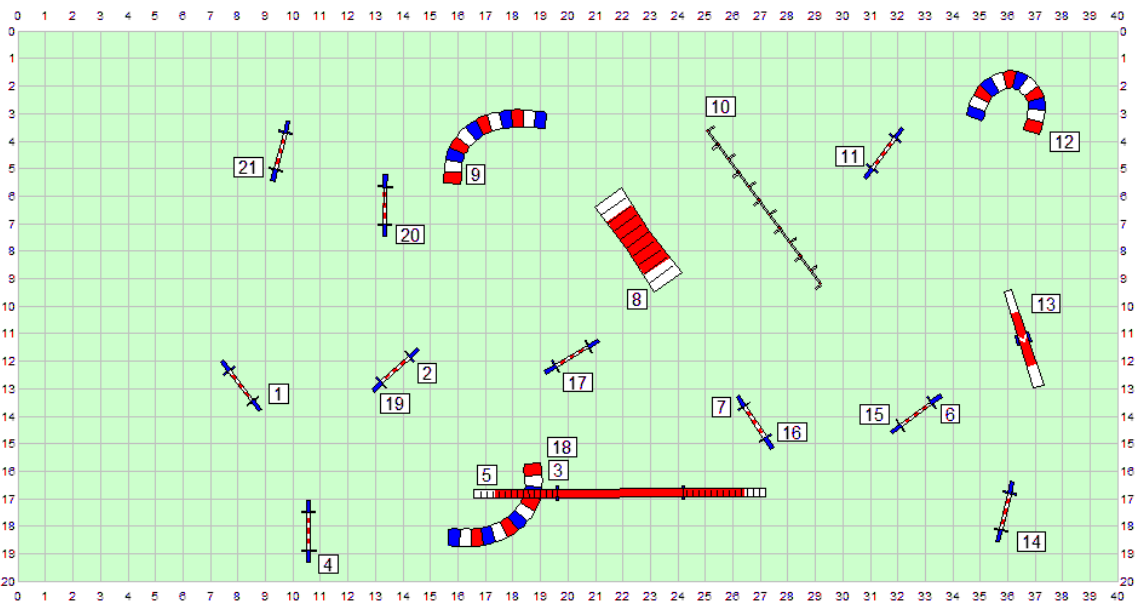

**Luxwintercup 18-11-2017 Parcours Corinne BORMANN**

**Open - Large 1/2/3**

**Agility - Large 1**

## Agility - Large 2

Agility Blues

## Agility - Large 3

Agility Blues

# Luxwintercup 19-11-2017 Parcours Corinne BORMANN