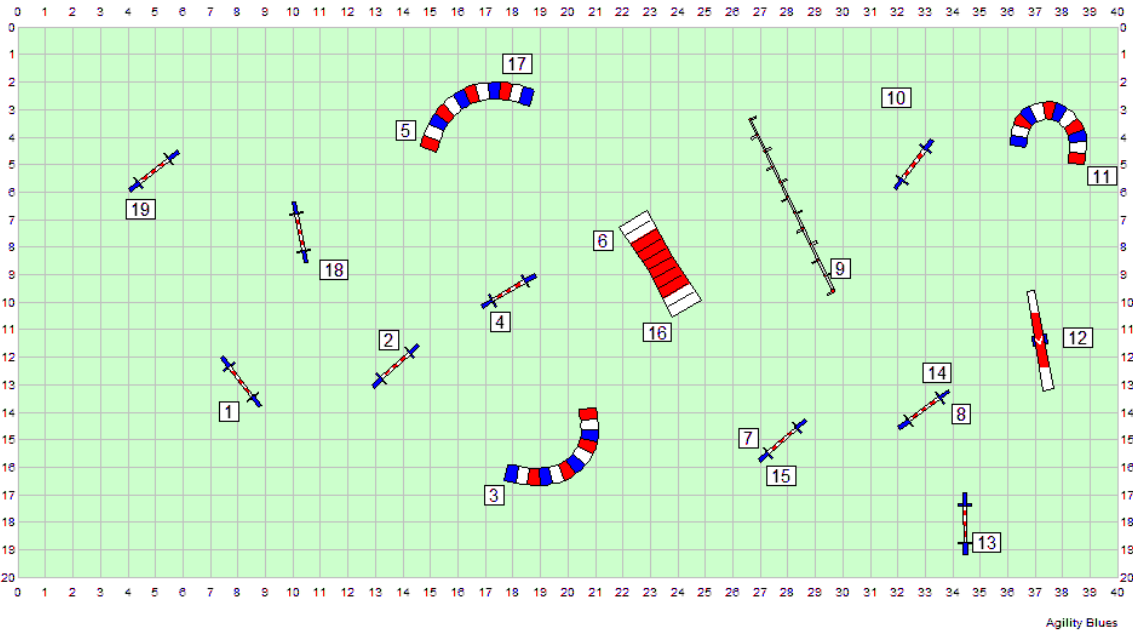

**Luxwintercup 18-11-2017 Parcours Corinne BORMANN**

**Open - Large 1/2/3**

**Agility - Large 1**

## Agility - Large 2

Agility Blues

## Agility - Large 3

Agility Blues

# Luxwintercup 19-11-2017 Parcours Corinne BORMANN