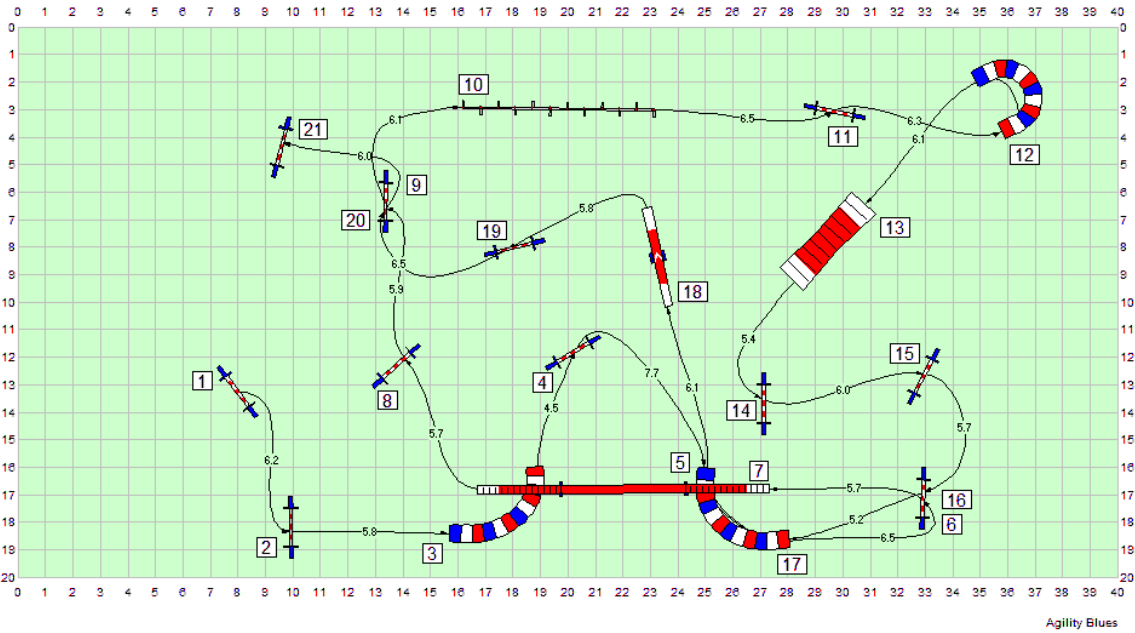

Luxwintercup 19-11-2017 Parcours Corinne BORMANN

Open - Agility Small / Medium